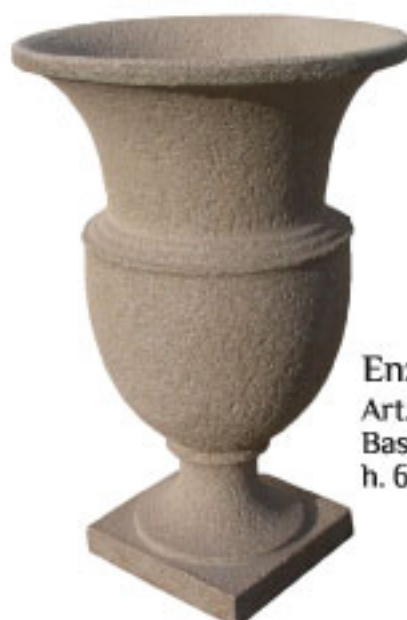

**Dora Baltea A**  
Art. CHF 1041 A  
Base 50x50  
h. 51 kg. 8,30

**Dora Baltea B**  
Art. CHF 1041 B  
Base 38x38  
h. 38 kg. 4,40

**Dora Riparia A**  
Art. CHF 1060 A  
Base Ø 42  
h. 40 kg. 2,80

**Dora Riparia B**  
Art. CHF 1060 B  
Base Ø 42  
h. 31 kg. 1,40

**Maira C**  
Art. CHF 1033 C  
Base Ø 38  
h. 40 kg. 3,45

Taro A  
Art. CHF 964 A  
Base Ø 50  
h. 88 kg. 6,60

Taro B  
Art. CHF 964 B  
Base Ø 50  
h. 68 kg. 5

Secchia A  
Art. CHF 688 A  
Base 61x61  
h. 52 kg. 5,10

Secchia B  
Art. CHF 688 B  
Base 47x47  
h. 39 kg. 4,50

Panaro A  
Art. CHF 963 A  
Base Ø 68  
h. 69 kg. 7,20

Panaro B  
Art. CHF 963 B  
Base Ø 51  
h. 51 kg. 4,10

Enza  
Art. CHF 952  
Base 42x42  
h. 61 kg. 4,30